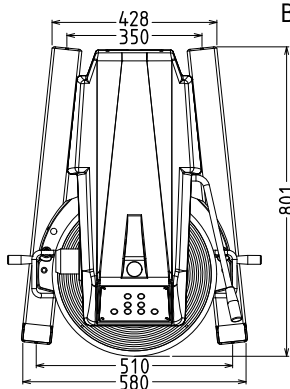

## Goedkeuring

Front aanzicht

Zij aanzicht

EI = Elektrische aansluiting

Boven aanzicht

#### Algemene gegevens

Externe afmetingen, lengte 655 mm

Externe afmetingen, breedte 850 mm

Externe afmetingen, hoogte 1370 mm

Gewicht, netto (kg) 190

Waterdichtheid index IP23

**Meegeleverde accessoires**

- 1 stuks MENGKOM 40 liter, roestvrijstaal, voor MBE40/MB40 menger PNC 650128
- 1 stuks KNEEDHAAK, aluminium, voor MBE40/MB40 menger PNC 653092
- 1 stuks MENGARM, aluminium, voor MBE40/MB40 menger PNC 653093
- 1 stuks VERSTERKTE GARDE, aluminium met roestvrijstalen draden, voor MBE40/MB40 menger PNC 653127